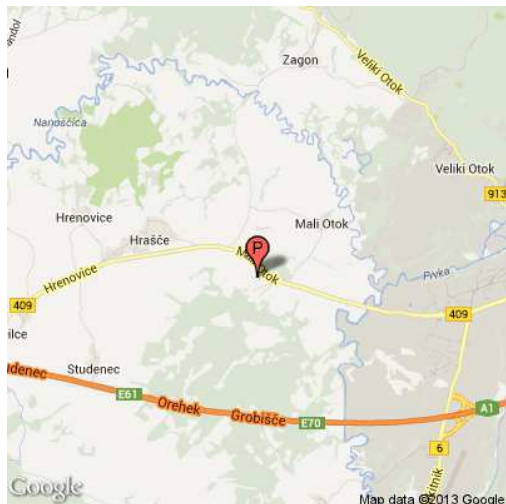

SLOVENIA: Gasolio con FaiPass

1) AREA DI SERVIZIO MARIBOR

Perhavceva Ulica 15
2000 MARIBOR ()

Tel.
Fax.
E-mail:

2) AREA DI SERVIZIO SLOVENSKA BISTRICA

Zolgarjeva ulica 25
2310 SLOVENSKA BISTRICA ()

Tel.
Fax.
E-mail:

3) AREA DI SERVIZIO POSTOJNA

Hrašče 4c
6230 POSTOJNA ()

Tel. 003865753 6086
Fax.
E-mail:

1) AREA DI SERVIZIO MARIBOR

2000
MARIBOR ()
PERHAVCEVA
ULICA 15
TEL.
FAX.

2) AREA DI SERVIZIO SLOVENSKA BISTRICA

2310
SLOVENSKA
BISTRICA ()
ZOLGARJEVA
ULICA 25
TEL.
FAX.

Percorrendo l'autostrada A1 che collega Ljubljana al confine con l'Austria verso Graz l'area é raggiungibile dopo circa 1 km dal casello autostradale di Maribor bandiera MB24

Percorrendo l'autostrada A1 che collega Ljubljana a Maribor l'area di trova a brevissima distanza dal casello di Slovenska Bistrica bandiera MB24

3) AREA DI SERVIZIO POSTOJNA

6230
POSTOJNA ()
HRAŠČE 4C
TEL.
003865753
6086
FAX.

Percorrendo l'autostrada A1 verso Ljubljana dopo circa 14 km dal confine italo sloveno uscire dal casello autostradale di Postojna e imboccare la strada 409 verso Postojna ; l'area si trova a circa 3 km dal casello bandiera MB24