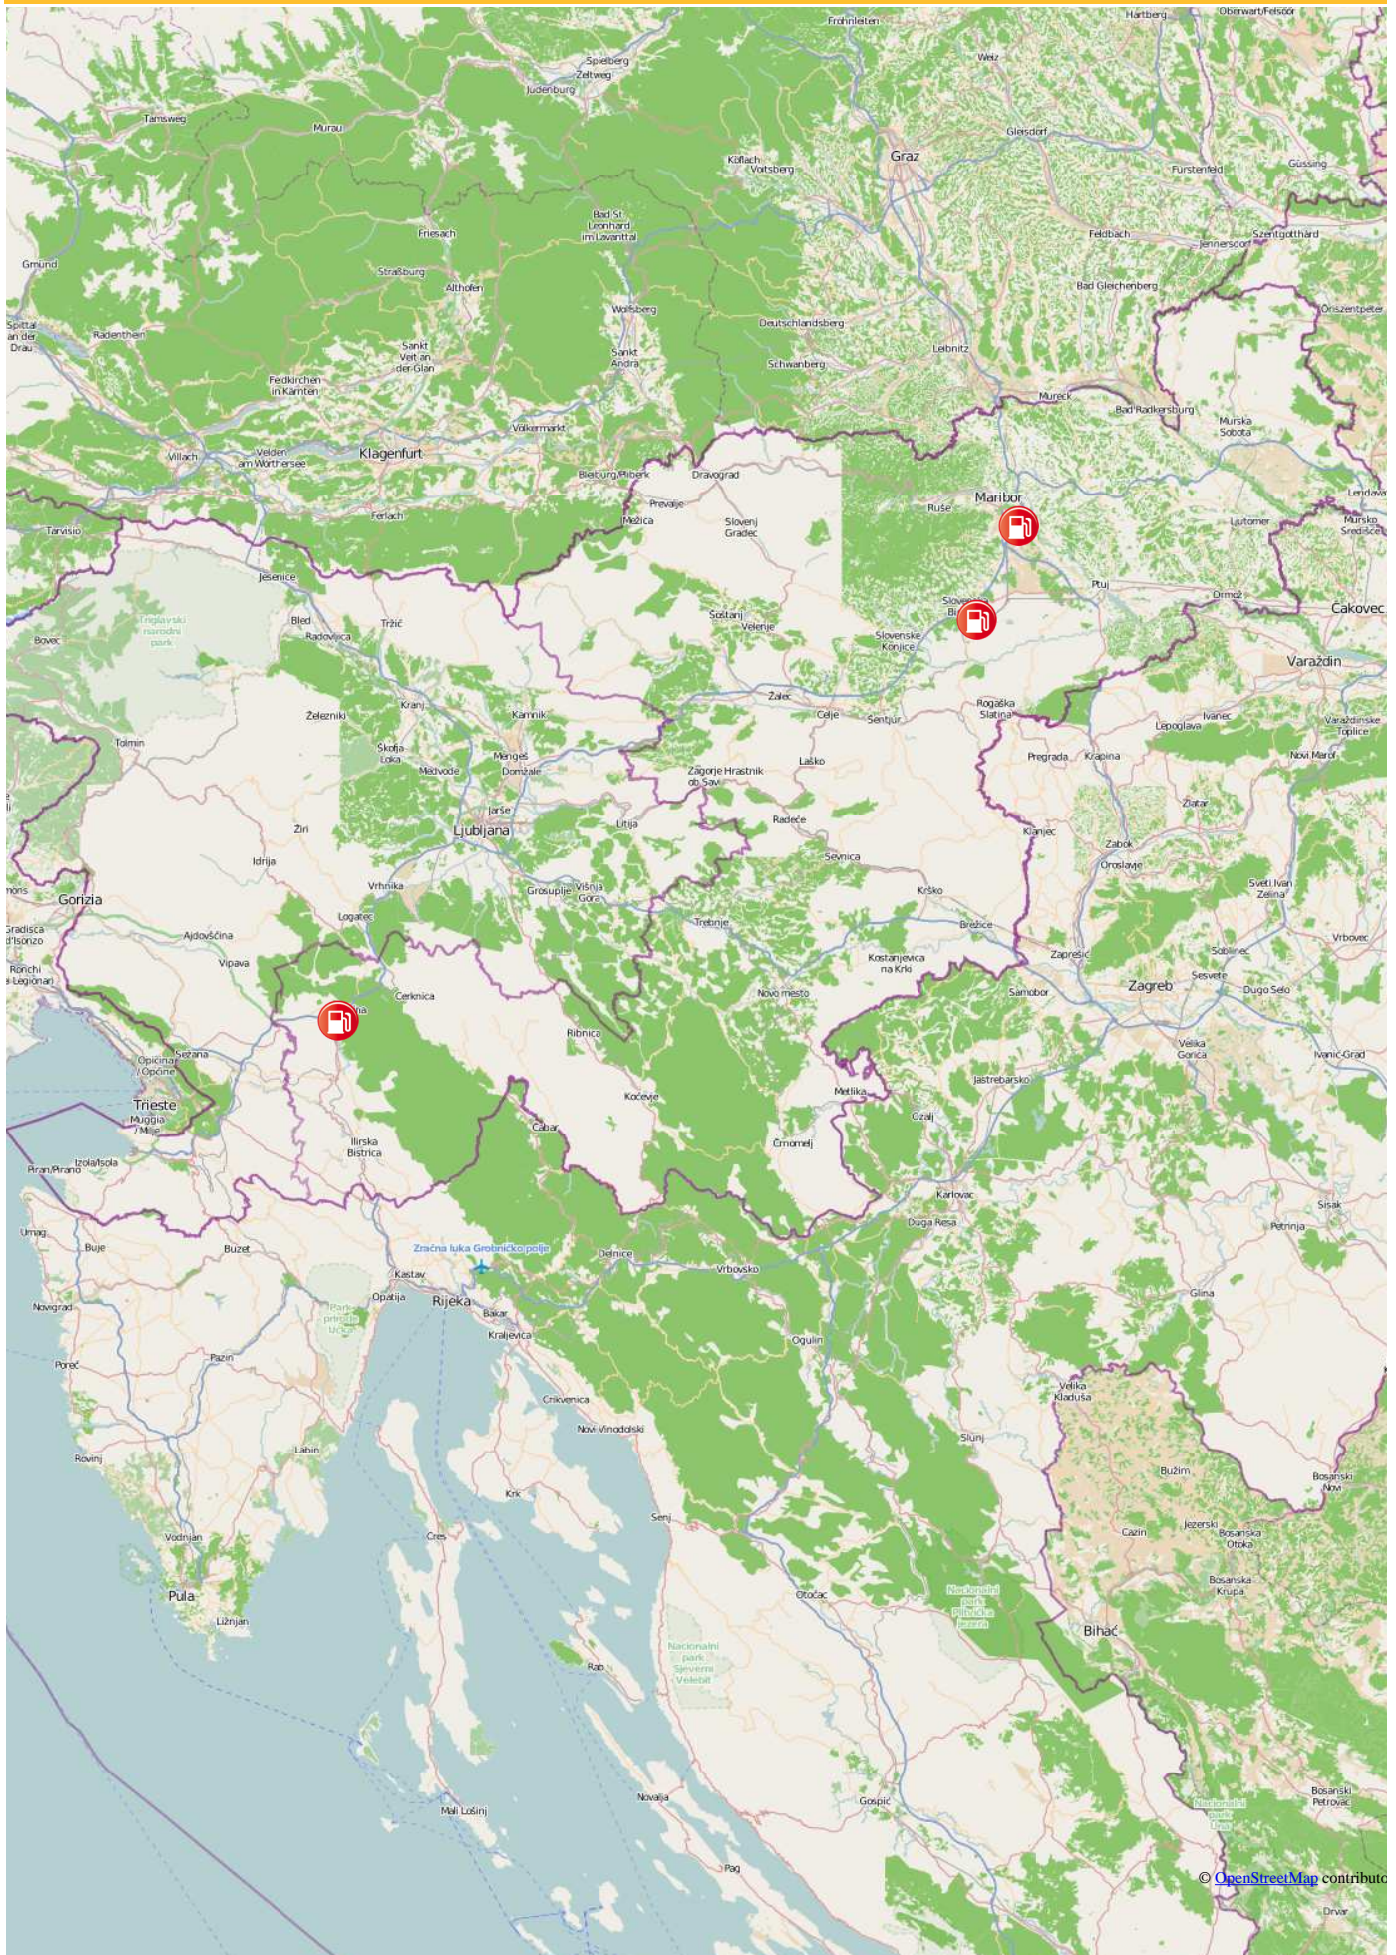

SLOVENIA: Gasolio con FaiPass

1) AREA DI SERVIZIO MARIBOR

Perhavceva Ulica 15
2000 MARIBOR ()

Tel.
Fax.
E-mail:

2) AREA DI SERVIZIO SLOVENSKA BISTRICA

Zolgarjeva ulica 25
2310 SLOVENSKA BISTRICA ()

Tel.
Fax.
E-mail:

Percorrendo l'autostrada A1 che collega Ljubljana al confine con l'Austria verso Graz l'area é raggiungibile dopo circa 1 km dal casello autostradale di Maribor bandiera MB24

Percorrendo l'autostrada A1 che collega Ljubljana a Maribor l'area di trova a brevissima distanza dal casello di Slovenska Bistrica bandiera MB24

3) AREA DI SERVIZIO POSTOJNA

6230
POSTOJNA ()
HRAŠČE 4C
TEL.
003865753
6086
FAX.

Percorrendo l'autostrada A1 verso Ljubljana dopo circa 14 km dal confine italo sloveno uscire dal casello autostradale di Postojna e imboccare la strada 409 verso Postojna ; l'area si trova a circa 3 km dal casello bandiera MB24

Immagini delle mappe © OpenStreetMap contributors, CC-BY-SA