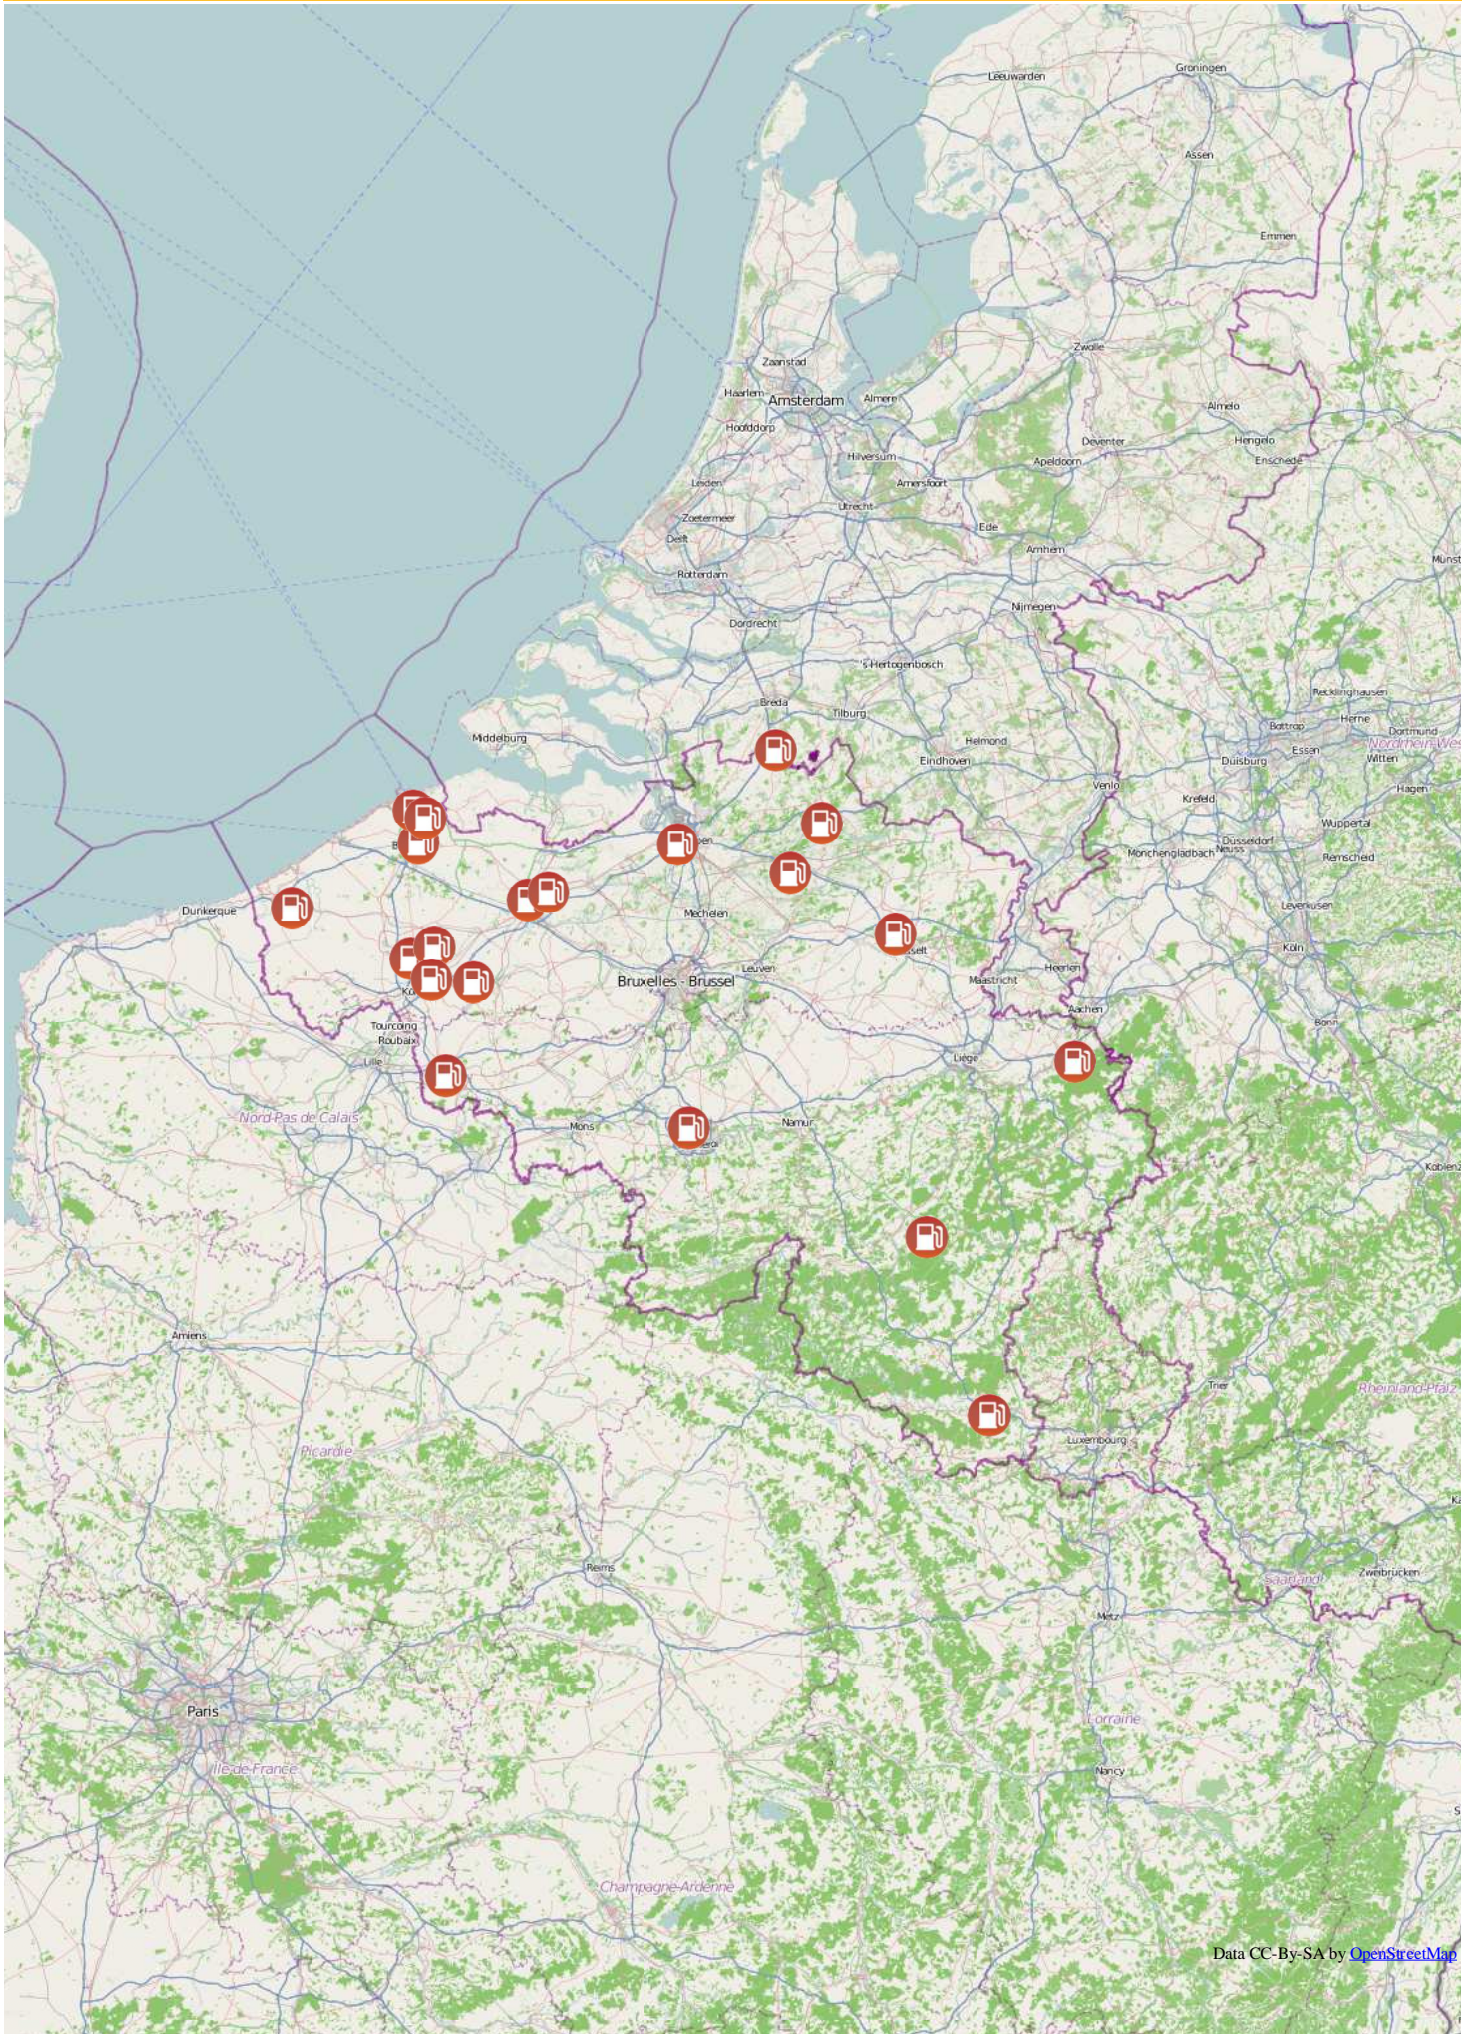

BELGIO: Gasolio con FaiPass

1) AREA DI SERVIZIO MEER

Londenstraat 3
2321 MEER ()

Tel. +32(0)56733000
Fax.

4) AREA DI SERVIZIO TURNHOUT

Bleukenlaan 2
2300 TURNHOUT ()

Tel. +32(0)56733000
Fax.

7) AREA DI SERVIZIO HERENTALS

Percorrendo l'autostrada A1-E19 verso Rotterdam, l'area si trova in direzione del confine tra Belgio e Olanda a circa 4 km dal casello autostradale 1a di Meer nella zone Transport Zone Meer bandiera G&V

4) AREA DI SERVIZIO TURNHOUT

2300
TURNHOUT ()
BLEUKENLAAN 2
TEL.
+32(0)56733000
FAX.
LAT: 51.290506
LON: 4.918528

Percorrendo l'autostrada E34 che porta a Eindhoven l'area di servizio si trova a circa 1 km dal casello autostradale 23 di Turnhout-West bandiera G&V