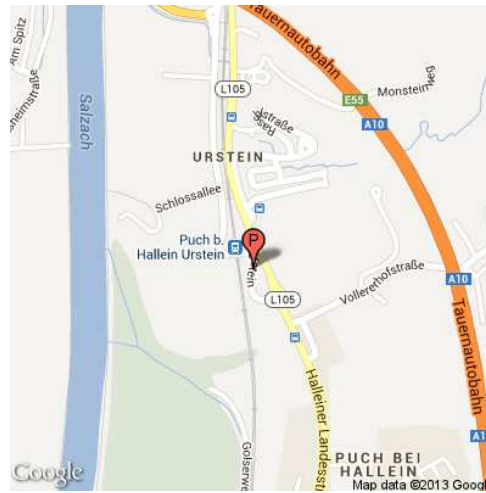

4981
REICHERSBERG ()
GEWERBEGEBIET
KAMMERN
TEL.
FAX.

Percorrendo l'autostrada A8 poco prima del confine tra Austria e Germania l'area si trova a circa 1,5 km dal casello autostradale di Ort im Innkreis -uscita 65- bandiera AP Austropetrol

2) AREA SERVIZIO LOOSDORF

3382
LOOSDORF ()
SÜDSTRASSE 3
TEL.
FAX.

Percorrendo l'autostrada A1 nel tratto tra Linz e Vienna l'area si trova a circa 500 metri dal casello autostradale di Loosdorf - uscita 74 - bandiera AP Austropetrol

3) AREA SERVIZIO ANTHERING

5102
ANTHERING ()
GEWERBESTRASSE
13
TEL.
FAX.

Percorrendo l'autostrada A1 nel tratto che aggira Salisburgo l'area si trova a circa 5 km dal casello autostradale di Salzburg -uscita 268- bandiera AP Austropetrol

4) AREA SERVIZIO URSTEIN

5412
PUCH BEI
HALLEIN (-)
URSTEIN 75
TEL.
FAX.

Percorrendo l'autostrada A10 in direzione Salisburgo l'area si trova a circa 1 km dal casello autostradale di Puch/Urstein -uscita 11- bandiera AP Austropetrol