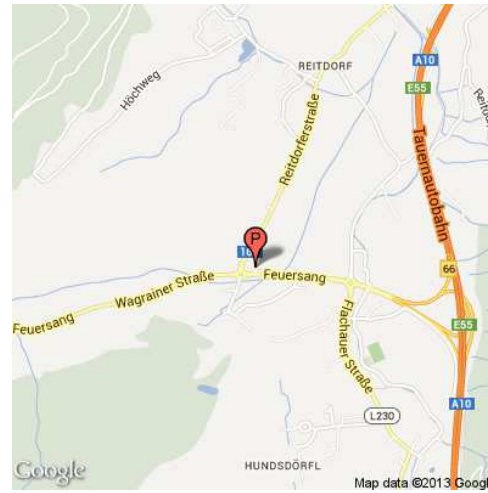

2) AREA SERVIZIO LOOSDORF

3382
LOOSDORF ()
SÜDSTRASSE 3
TEL.
FAX.

Percorrendo l'autostrada A1 nel tratto tra Linz e Vienna l'area si trova a circa 500 metri dal casello autostradale di Loosdorf - uscita 74 - bandiera AP Austropetrol

5) AREA SERVIZIO SCHÄFFERN

8244
SCHÄFFERN ()
ROSSIWEG 1
TEL.
FAX.

Percorrendo l'autostrada A2 nel tratto tra Graz e Vienna l'area si trova a circa 400 metri dal casello autostradale di Shaffern - uscita 87 - bandiera AP Austropetrol

6) AREA SERVIZIO BRIXLEGG

6230
BRIXLEGG ()
NIEDERFELDWEG
9A
TEL.
FAX.

Attraversato il valico del Brennero - confine Italia Austria - e percorrendo l'autostrada A12 nel tratto tra Innsbruck e il confine con la Germania l'area si trova a circa 500 metri dal casello autostradale di Kramsach - uscita 32 - bandiera AP Austropetrol

7) AREA SERVIZIO ENNSTAL

8967
HAUS IM ENNSTAL
()
HAUS IM ENNSTAL
TEL.
FAX.

... ..

8) AREA SERVIZIO FLACHAU

5542
FLACHAU (-)
FEUERSANG 337
TEL.
FAX.

Percorrendo l'autostrada A10 in direzione Salisburgo l'area si trova a circa 1 km dal casello autostradale di Flachau - uscita 66 - bandiera AP Austropetrol