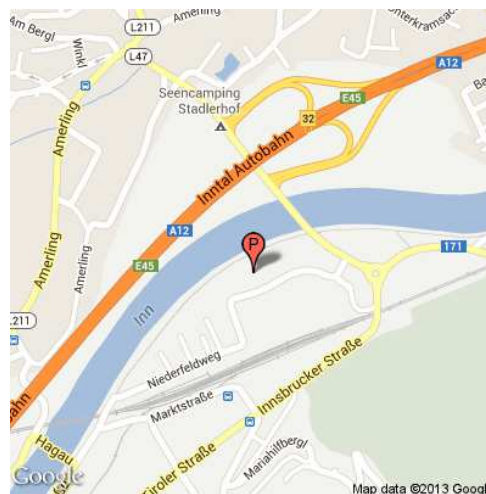

2) AREA SERVIZIO LOOSDORF

3382
LOOSDORF ()
SÜDSTRASSE 3
TEL.
FAX.

Percorrendo l'autostrada A1 nel tratto tra Linz e Vienna l'area si trova a circa 500 metri dal casello autostradale di Loosdorf - uscita 74 - bandiera AP Austropetrol

4) AREA SERVIZIO URSTEIN

5412
PUCH BEI
HALLEIN (-)
URSTEIN 75
TEL.
FAX.

Percorrendo l'autostrada A10 in direzione Salisburgo l'area si trova a circa 1 km dal casello autostradale di Puch/Urstein -uscita 11- bandiera AP Austropetrol

5) AREA SERVIZIO SCHÄFFERN

8244
SCHÄFFERN ()
ROSSIWEG 1
TEL.
FAX.

Percorrendo l'autostrada A2 nel tratto tra Graz e Vienna l'area si trova a circa 400 metri dal casello autostradale di Shaffern - uscita 87 - bandiera AP Austropetrol

6) AREA SERVIZIO BRIXLEGG

6230
BRIXLEGG ()
NIEDERFELDWEG
9A
TEL.
FAX.

Attraversato il valico del Brennero - confine Italia Austria - e percorrendo l'autostrada A12 nel tratto tra Innsbruck e il confine con la Germania l'area si trova a circa 500 metri dal casello autostradale di Kramsach - uscita 32 - bandiera AP Austropetrol