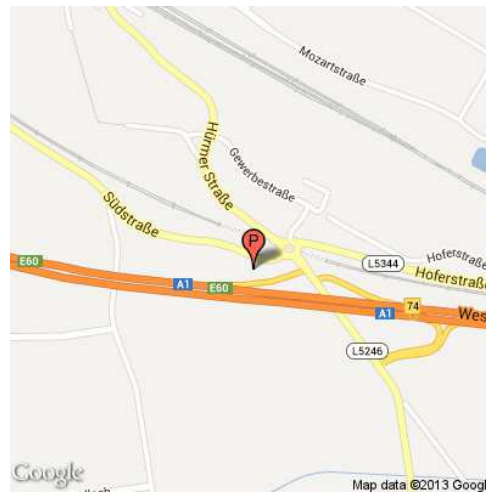

4981
REICHERSBERG ()
GEWERBEGEBIET
KAMMERN
TEL.
FAX.

Percorrendo l'autostrada A8 poco prima del confine tra Austria e Germania l'area si trova a circa 1,5 km dal casello autostradale di Ort im Innkreis -uscita 65- bandiera AP Austropetrol

2) AREA SERVIZIO LOOSDORF

3382
LOOSDORF ()
SÜDSTRASSE 3
TEL.
FAX.

Percorrendo l'autostrada A1 nel tratto tra Linz e Vienna l'area si trova a circa 500 metri dal casello autostradale di Loosdorf - uscita 74 - bandiera AP Austropetrol

3) AREA SERVIZIO ANTHERING

5102
ANTHERING ()
GEWERBESTRASSE
13
TEL.
FAX.

Percorrendo l'autostrada A1 nel tratto che aggira Salisburgo l'area si trova a circa 5 km dal casello autostradale di Salzburg -uscita 268- bandiera AP Austropetrol

6) AREA SERVIZIO BRIXLEGG

6230
BRIXLEGG ()
NIEDERFELDWEG
9A
TEL.
FAX.

Attraversato il valico del Brennero - confine Italia Austria - e percorrendo l'autostrada A12 nel tratto tra Innsbruck e il confine con la Germania l'area si trova a circa 500 metri dal casello autostradale di Kramsach - uscita 32 - bandiera AP Austropetrol